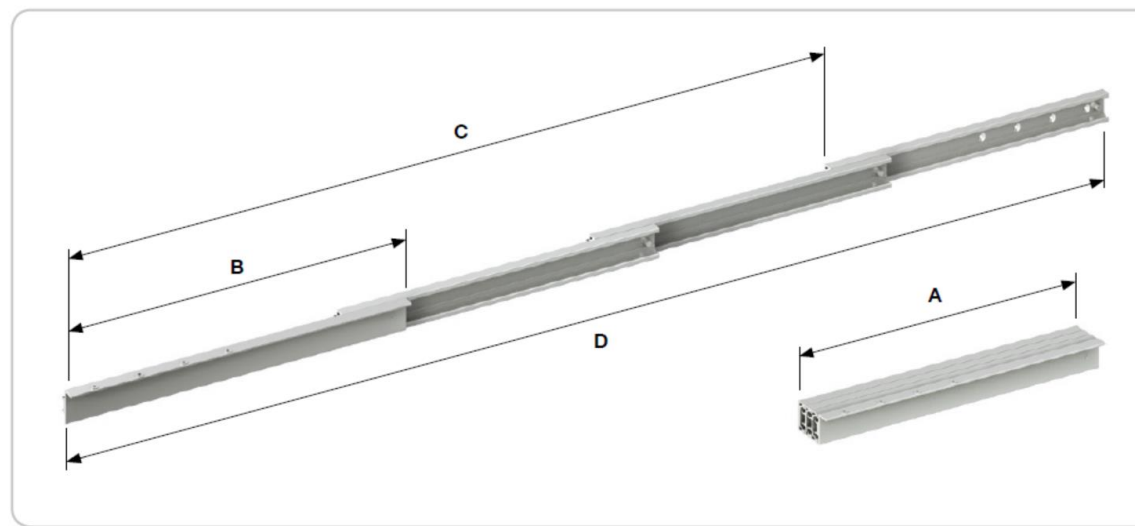

Extension Table Top with Legs & Folding Panels

Brand:

BMB

Codice Code	Elementi estensibili Extendible components	A guida chiusa installed length	D guida aperta overall extended length	C estensione extension	S larghezza width	B lunghezza aletta bracket length
09344/000/00/0300/00	4	300 mm	1123 mm	823 mm	71 mm	300 mm
09344/000/00/0350/00	4	350 mm	1373 mm	1023 mm	71 mm	350 mm
09344/000/00/0400/00	4	400 mm	1623 mm	1223 mm	71 mm	400 mm

HONGKONG HARDWARE SUPPLIER LTD.

香港裝飾材料有限公司

Product Code:

EXT-HKS-BMB-004

Description:

Extension Table Top for Cabinet Front & Folding Panels

Brand:

BMB

Codice Code	Elementi estensibili Extendible components	A guida chiusa installed length	D guida aperta overall extended length	C estensione extension	S larghezza width	B lunghezza aletta bracket length
09344/000/00/0300/00	4	300 mm	1123 mm	823 mm	71 mm	300 mm
09344/000/00/0350/00	4	350 mm	1373 mm	1023 mm	71 mm	350 mm
09344/000/00/0400/00	4	400 mm	1623 mm	1223 mm	71 mm	400 mm