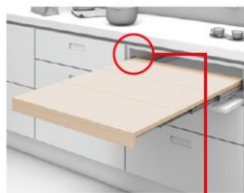

Extension Table Top with Legs & Folding Panels

Brand:

BMB

Codice Code	Elementi estensibili Extendible components	A guida chiusa installed length	D guida aperta overall extended length	C estensione extension	S larghezza width	B lunghezza aletta bracket length
09344/000/00/0300/00	4	300 mm	1123 mm	823 mm	71 mm	300 mm
09344/000/00/0350/00	4	350 mm	1373 mm	1023 mm	71 mm	350 mm
09344/000/00/0400/00	4	400 mm	1623 mm	1223 mm	71 mm	400 mm